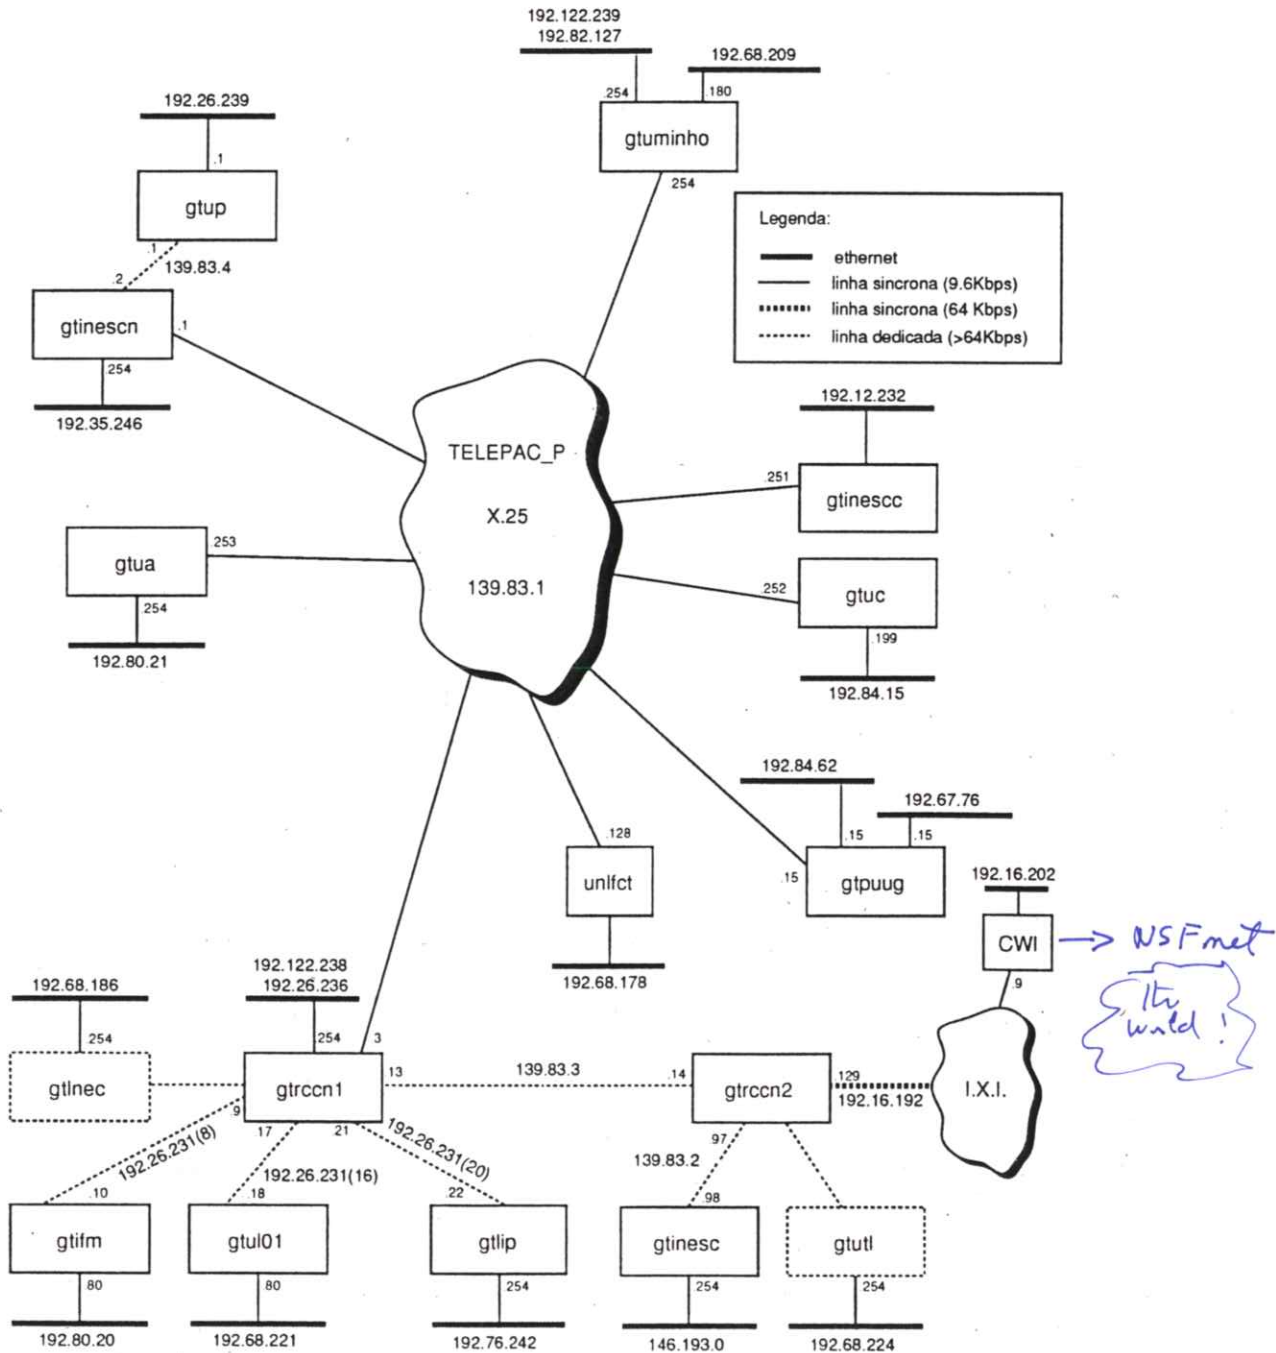

Backbone IP da Internet em Portugal no  
mês de Dezembro de 1991 JALN

Apêndice E - Configuração actual da rede

Rede da Comunidade Científica Nacional  
RCCN-IP

in Relatório de execução do Projecto Serviço IP da  
RCCN durante o ano de 1991 - FCCN, Março  
de 1992. - José A. Leites da Costa